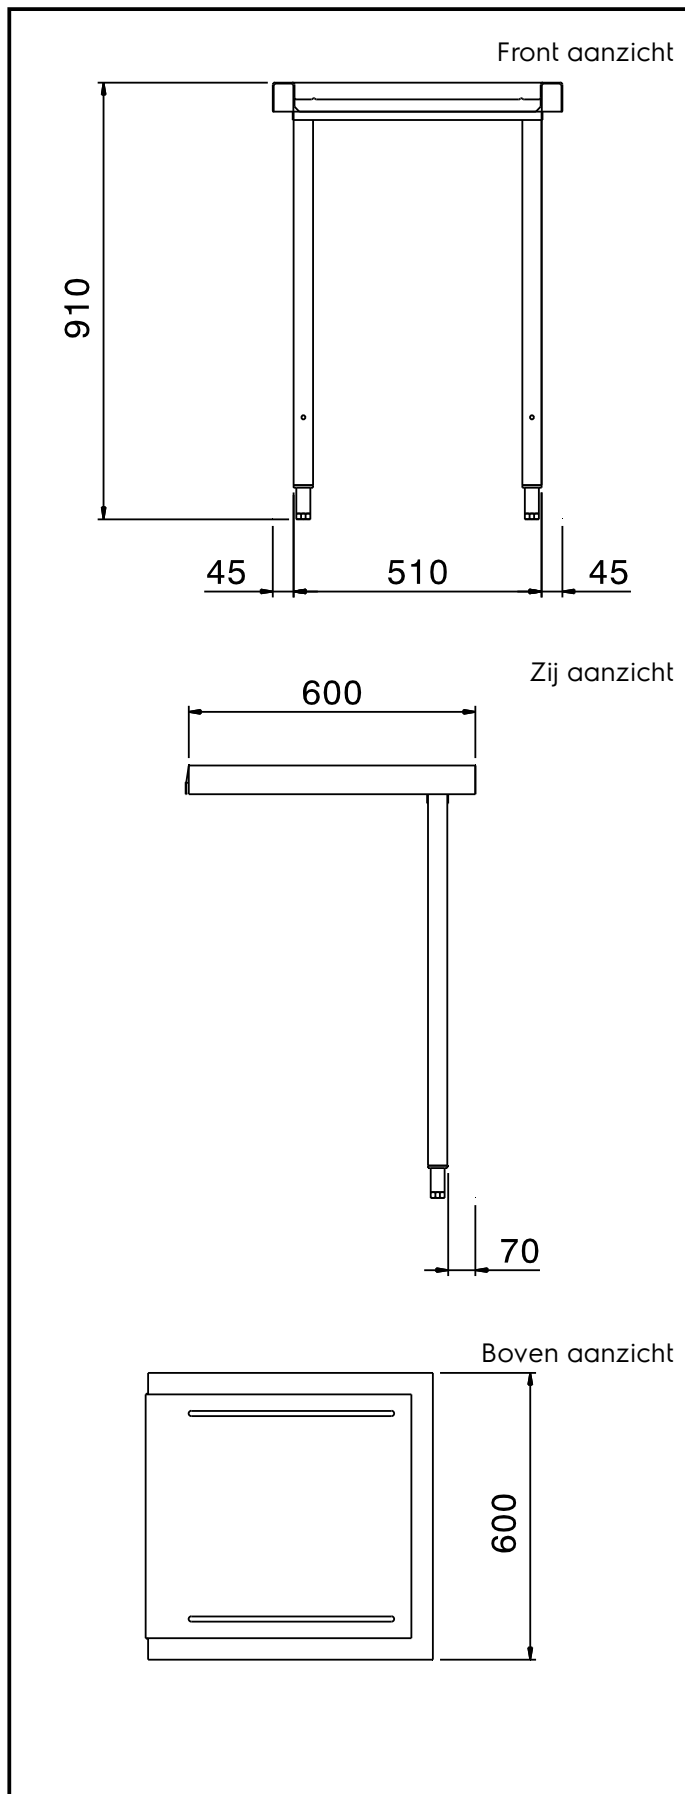

#### Product Nr.

Afvoertafel van 600x600x900 mm voor doorschuif afwasmachine. Vervaardigd van roestvrijstaal AISI304. Blad in gladde uitvoering met naadloos ingeperste korfgeleiding en met naar beneden omgezette randen. Een zijde voorzien van een vlakke koppelrand voor het ophangen van de tafel aan de pannenwasmachine. Pootstel van roestvrijstalen buis 40x40 mm met roestvrijstalen stelvoeten.

Deze korte afvoertafel is niet geschikt voor plaatsing tegen het front van de afwasmachine in geval van een hoekopstelling.

### Uitvoering

- Wordt ongemonteerd geleverd, is eenvoudig zelf te monteren.
- Geschikt voor afwasmachinekorven van 500x500 mm.
- Plaatsing tegen de afwasmachine is mogelijk aan de linker- of rechterzijde, of aan de voorzijde.
- Niet geschikt voor aansluiting op het front in geval van een hoekopstelling.

### Algemene gegevens

Externe afmetingen, lengte 865302 (BHHLU06)	600 mm
Externe afmetingen, breedte	600 mm
Externe afmetingen, hoogte	910 mm
Gewicht, netto	6 kg